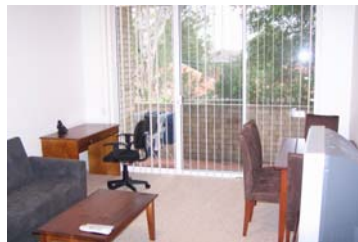

Student House

The Education Group 学生寮で多国籍な仲間と楽しい生活をしてみませんか？

The Education Group Pty Ltd
Level 8, 307 Pitt St, Sydney, NSW, Australia. 2000
p: +61 2 8263 1200 f: +61 2 8263 1238
www.teg.com.au