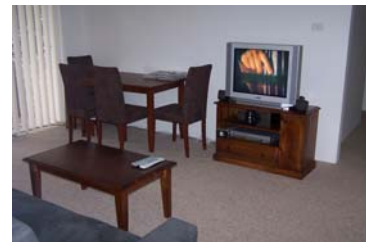

Student House

The Education Group 学生寮で多国籍な仲間と楽しい生活をしてみませんか？

The Education Group Pty Ltd
Level 8, 307 Pitt St, Sydney, NSW, Australia. 2000
p: +61 2 8263 1200 f: +61 2 8263 1238
www.teg.com.au